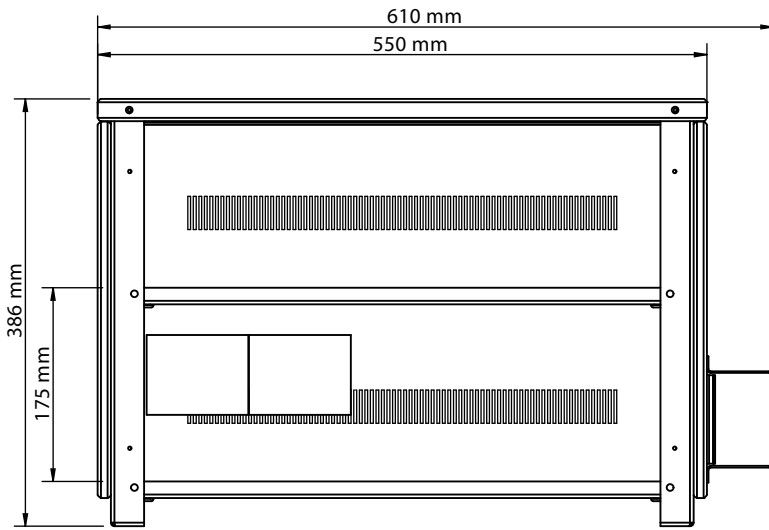

TBC_2009N

AÇIKLAMA	STOK KODU	AKÜ KABİNİ	ŞALTER DAHİL	4,5-5Ah	7-9Ah	12Ah	17-20Ah	24-28Ah	38-45Ah	56-65Ah	70-80Ah	90-105Ah	120Ah	150Ah
AKÜ KABİNİ TBC_2009N	851318494	251x550x386	251x610x386	40	20	-	-	-	-	-	-	-	-	-