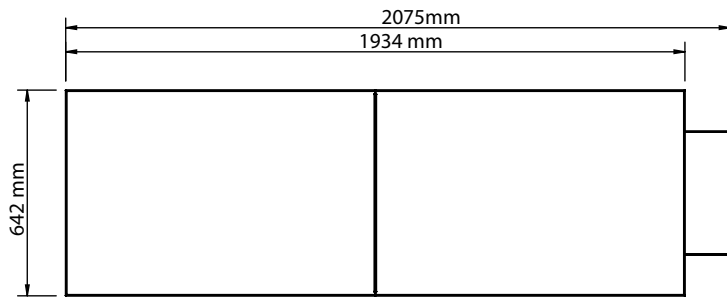

TBC_44105

AÇIKLAMA	STOK KODU	AKÜ KABİNİ	ŞALTER DAHİL	4,5-5Ah	7-9Ah	12Ah	17-20Ah	24-28Ah	38-45Ah	56-65Ah	70-80Ah	90-105Ah	120Ah	150Ah
AKÜ KABİNİ TBC_44105	851318404	637x1934x1205	637x2075x1205	-	-	-	-	90	60	44	44	44	-	-