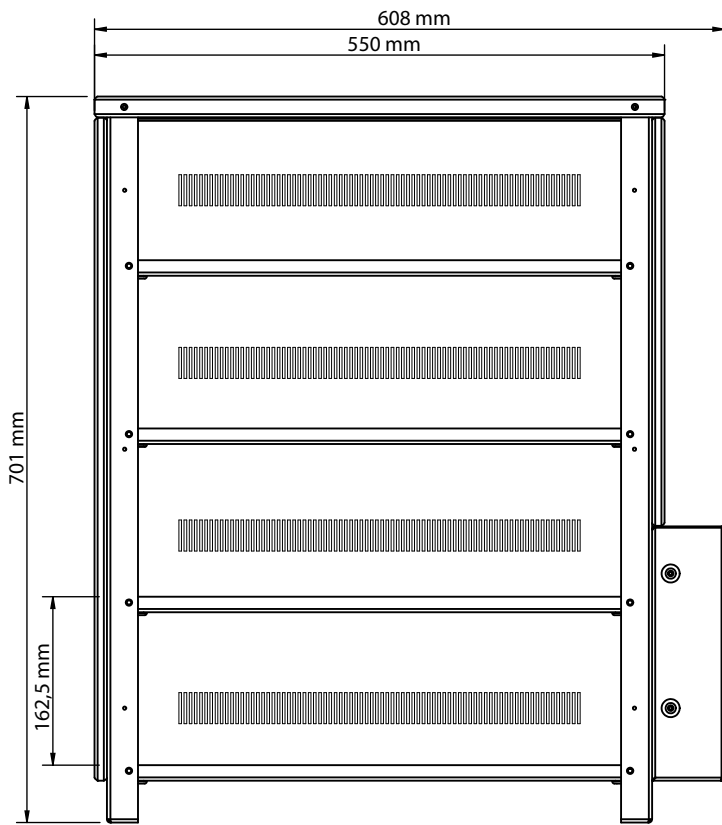

TBC_4009N

AÇIKLAMA	STOK KODU	AKÜ KABİNİ	ŞALTER DAHİL	4,5-5Ah	7-9Ah	12Ah	17-20Ah	24-28Ah	38-45Ah	56-65Ah	70-80Ah	90-105Ah	120Ah	150Ah
AKU KABINI TBC_4009N	851318488	251x 550 x 701	251 x 608 x 701	-	40	-	-	-	-	-	-	-	-	-