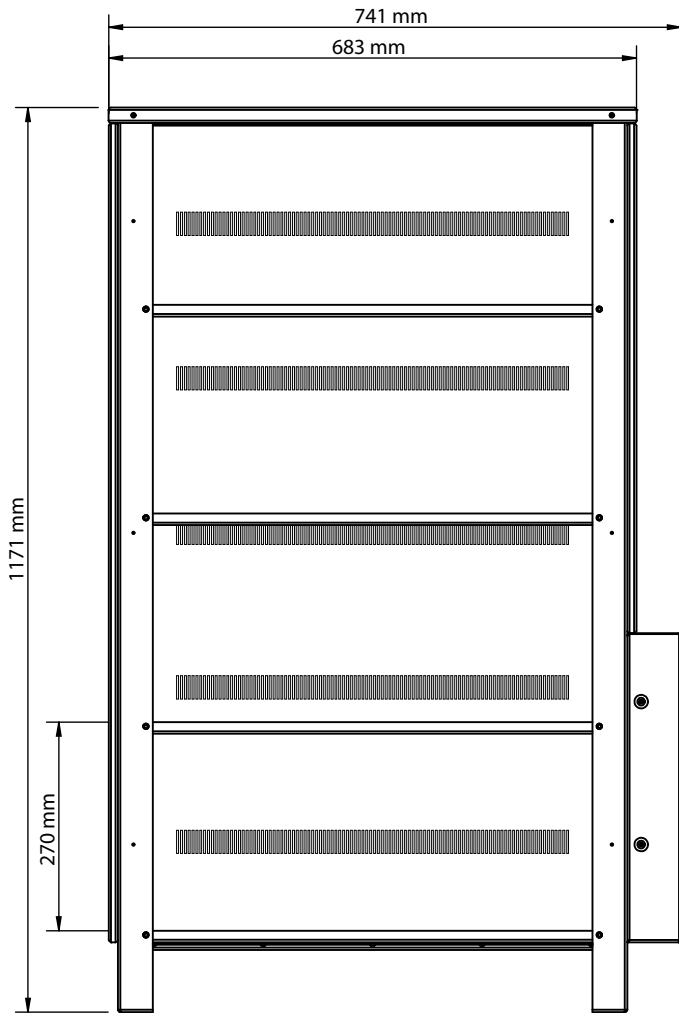

TBC_6009N

AÇIKLAMA	STOK KODU	AKÜ KABİNİ	ŞALTER DAHİL	4,5-5Ah	7-9Ah	12Ah	17-20Ah	24-28Ah	38-45Ah	56-65Ah	70-80Ah	90-105Ah	120Ah	150Ah
AKÜ KABİNİ TBC_6009N	851318487	338x683x1171	338x741x1171	-	64	44	36	-	-	-	-	-	-	-