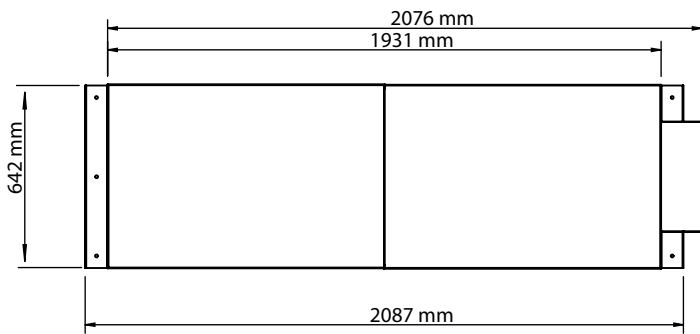

TBC_60105

AÇIKLAMA	STOK KODU	AKÜ KABİNİ	ŞALTER DAHİL	4,5-5Ah	7-9Ah	12Ah	17-20Ah	24-28Ah	38-45Ah	56-65Ah	70-80Ah	90-105Ah	120Ah	150Ah
AKÜ KABİNİ TBC_60105	851318394	642x1931x1501	642x2076x1501	-	-	-	-	120	80	60	60	60	-	-