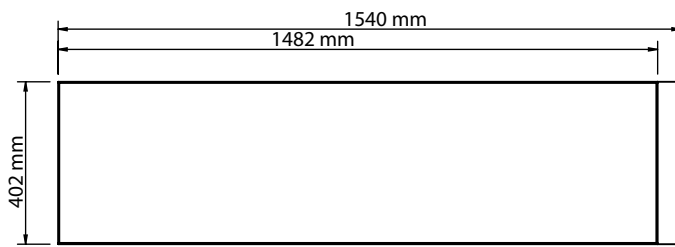

TBC_4845

AÇIKLAMA	STOK KODU	AKÜ KABİNİ	ŞALTER DAHİL	4,5-5Ah	7-9Ah	12Ah	17-20Ah	24-28Ah	38-45Ah	56-65Ah	70-80Ah	90-105Ah	120Ah	150Ah
AKÜ KABİNİ TBC_4845N	851318485	402x1482x1171	402x1540x1171	-	-	-	128	64	48	-	-	-	-	-