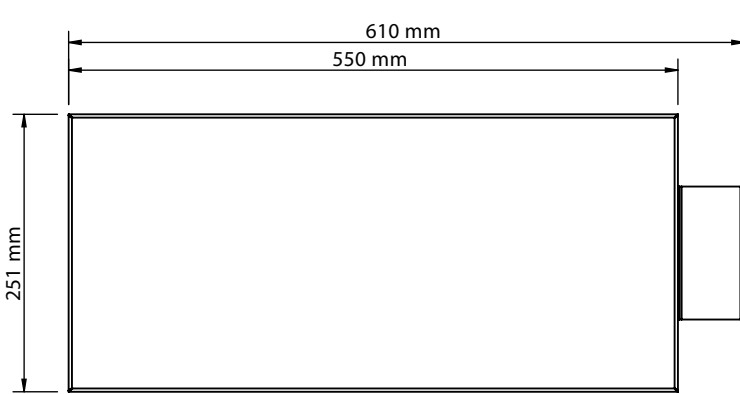

TBC_2009N

AÇIKLAMA	STOK KODU	AKÜ KABİNİ	ŞALTER DAHİL	4,5-5Ah	7-9Ah	12Ah	17-20Ah	24-28Ah	38-45Ah	56-65Ah	70-80Ah	90-105Ah	120Ah	150Ah
AKÜ KABİNİ TBC_2009N	851318494	251x550x386	251x610x386	40	20	-	-	-	-	-	-	-	-	-