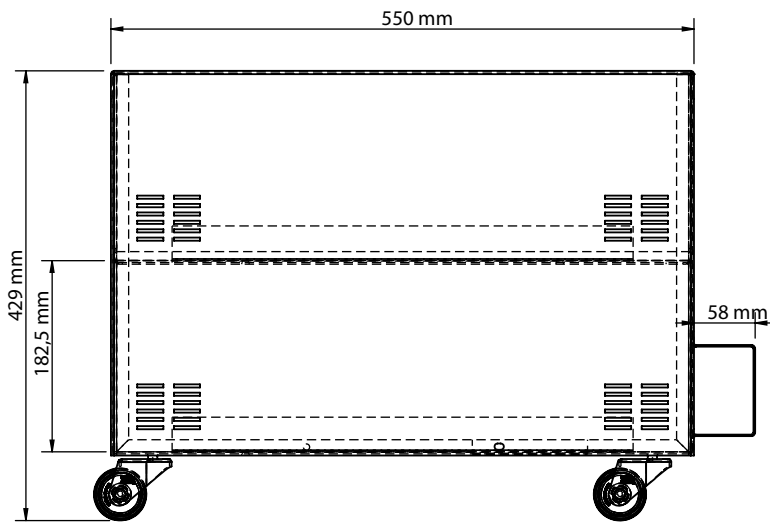

TBC_3209

AÇIKLAMA	STOK KODU	AKÜ KABİNİ	ŞALTER DAHİL	4,5-5Ah	7-9Ah	12Ah	17-20Ah	24-28Ah	38-45Ah	56-65Ah	70-80Ah	90-105Ah	120Ah	150Ah
AKÜ KABİNİ TBC_3209	851318402	286x550x429	286x615x429	-	32	20	14	-	-	-	-	-	-	-