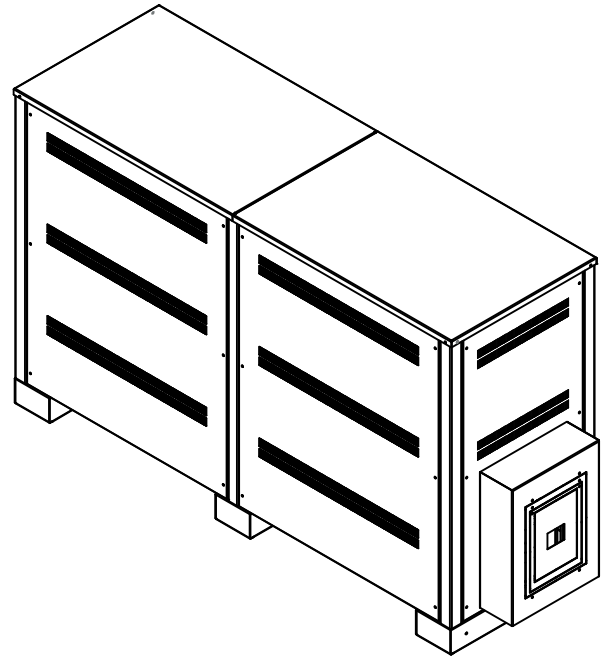

TBC_44105

AÇIKLAMA	STOK KODU	AKÜ KABİNİ	ŞALTER DAHİL	4,5-5Ah	7-9Ah	12Ah	17-20Ah	24-28Ah	38-45Ah	56-65Ah	70-80Ah	90-105Ah	120Ah	150Ah
AKÜ KABİNİ TBC_44105	851318404	637x1934x1205	637x2075x1205	-	-	-	-	90	60	44	44	44	-	-