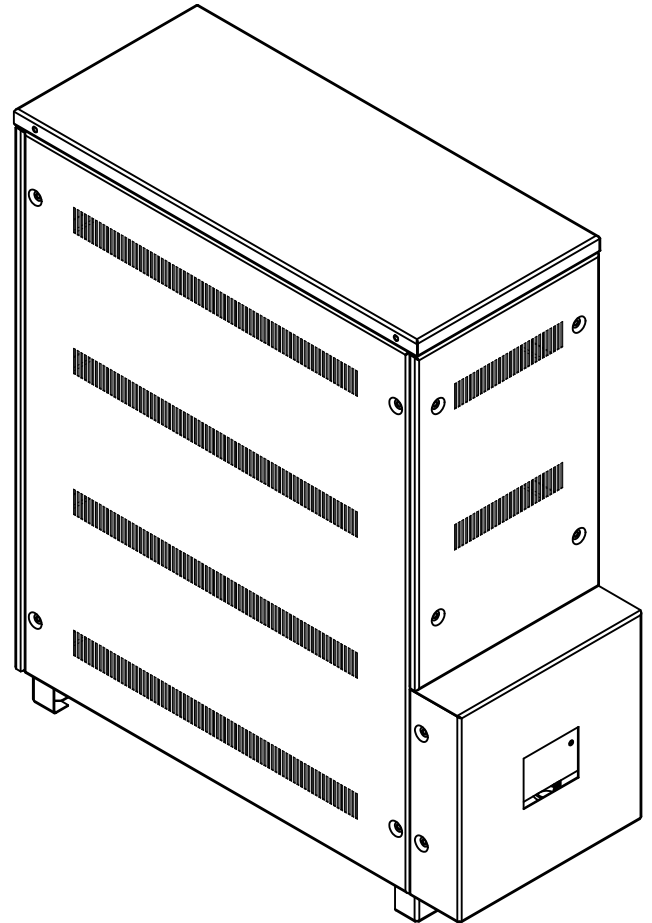

TBC_4009N

AÇIKLAMA	STOK KODU	AKÜ KABİNİ	ŞALTER DAHİL	4,5-5Ah	7-9Ah	12Ah	17-20Ah	24-28Ah	38-45Ah	56-65Ah	70-80Ah	90-105Ah	120Ah	150Ah
AKU KABINI TBC_4009N	851318488	251x 550 x 701	251 x 608 x 701	-	40	-	-	-	-	-	-	-	-	-