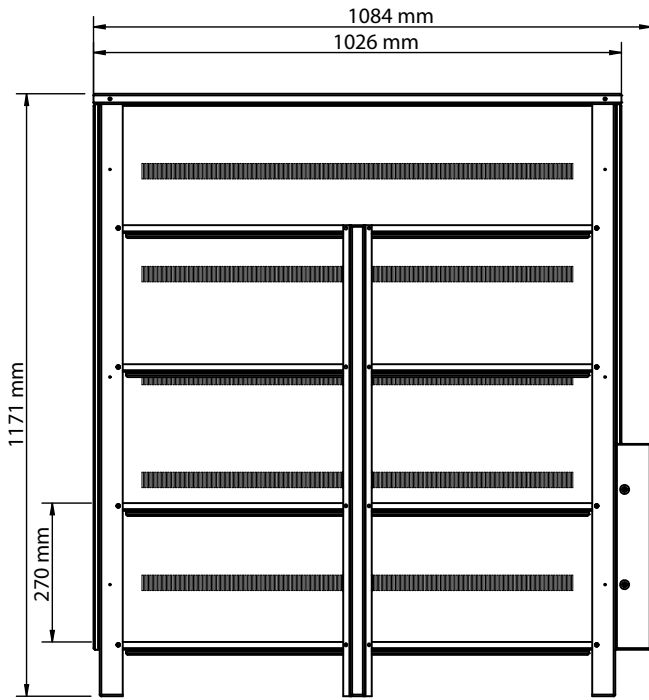

TBC_6020N

AÇIKLAMA	STOK KODU	AKÜ KABİNİ	ŞALTER DAHİL	4,5-5Ah	7-9Ah	12Ah	17-20Ah	24-28Ah	38-45Ah	56-65Ah	70-80Ah	90-105Ah	120Ah	150Ah
AKÜ KABİNİ TBC_6020N	851318486	370x1026x1171	370x1084x1171	-	96	72	64	32	-	-	-	-	-	-