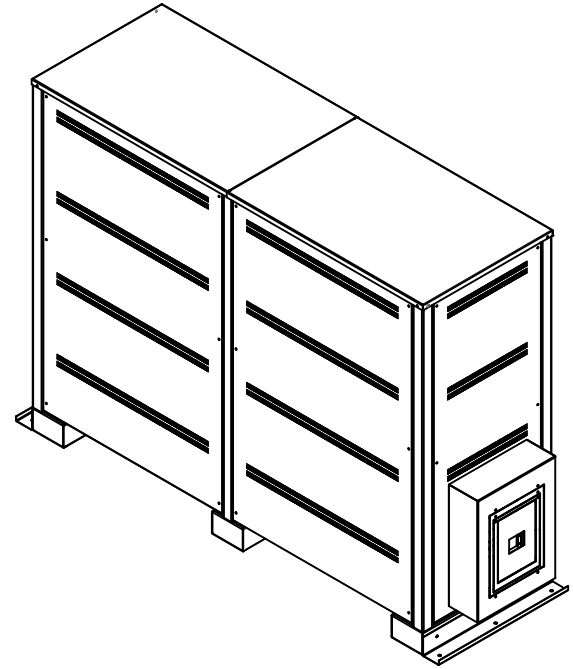

TBC_60105

AÇIKLAMA	STOK KODU	AKÜ KABİNİ	ŞALTER DAHİL	4,5-5Ah	7-9Ah	12Ah	17-20Ah	24-28Ah	38-45Ah	56-65Ah	70-80Ah	90-105Ah	120Ah	150Ah
AKÜ KABİNİ TBC_60105	851318394	642x1931x1501	642x2076x1501	-	-	-	-	120	80	60	60	60	-	-