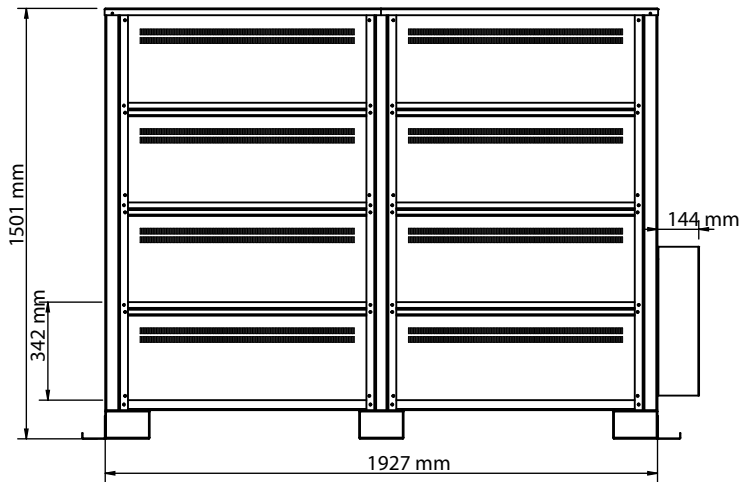

TBC_60105

AÇIKLAMA	STOK KODU	AKÜ KABİNİ	ŞALTER DAHİL	4,5-5Ah	7-9Ah	12Ah	17-20Ah	24-28Ah	38-45Ah	56-65Ah	70-80Ah	90-105Ah	120Ah	150Ah
AKÜ KABİNİ TBC_60105	851318394	642x1931x1501	642x2076x1501	-	-	-	-	120	80	60	60	60	-	-