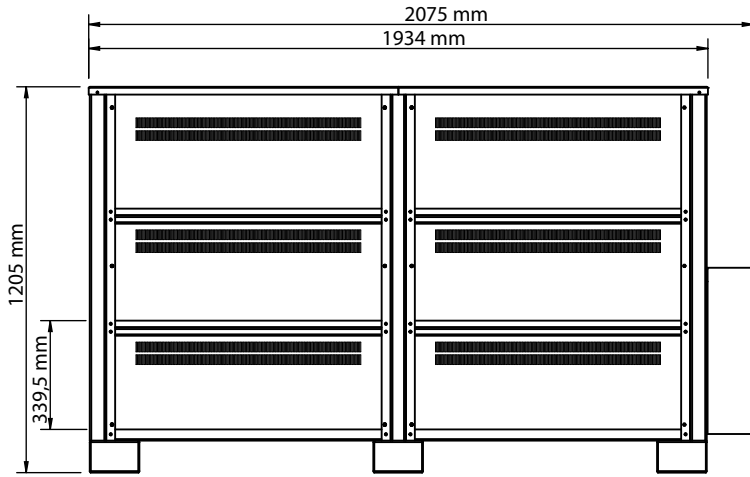

TBC_44105

AÇIKLAMA	STOK KODU	AKÜ KABİNİ	ŞALTER DAHİL	4,5-5Ah	7-9Ah	12Ah	17-20Ah	24-28Ah	38-45Ah	56-65Ah	70-80Ah	90-105Ah	120Ah	150Ah
AKÜ KABİNİ TBC_44105	851318404	637x1934x1205	637x2075x1205	-	-	-	-	90	60	44	44	44	-	-