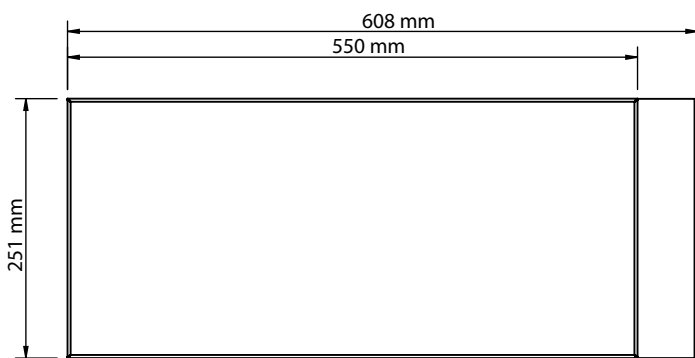

TBC_4009N

AÇIKLAMA	STOK KODU	AKÜ KABİNİ	ŞALTER DAHİL	4,5-5Ah	7-9Ah	12Ah	17-20Ah	24-28Ah	38-45Ah	56-65Ah	70-80Ah	90-105Ah	120Ah	150Ah
AKU KABINI TBC_4009N	851318488	251x 550 x 701	251 x 608 x 701	-	40	-	-	-	-	-	-	-	-	-