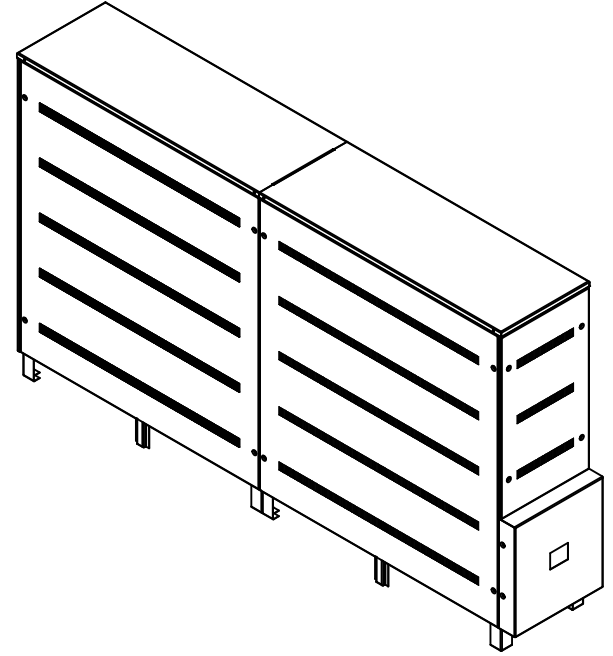

TBC_6045N

AÇIKLAMA	STOK KODU	AKÜ KABİNİ	ŞALTER DAHİL	4,5-5Ah	7-9Ah	12Ah	17-20Ah	24-28Ah	38-45Ah	56-65Ah	70-80Ah	90-105Ah	120Ah	150Ah
AKU KABINI TBC_6045N	851318490	371x2029x1171	371x2087x1171	-	224	144	160	64	-	-	-	-	-	-