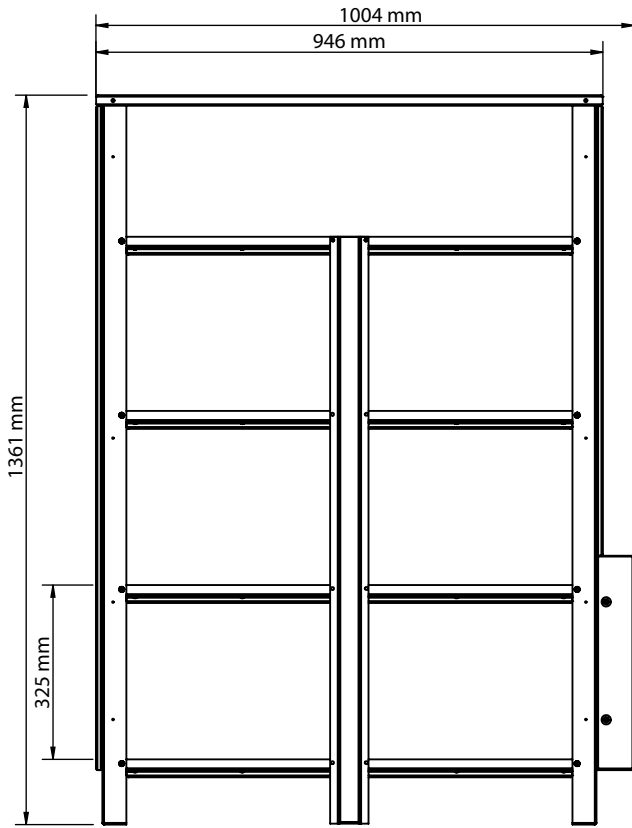

TBC_3245

AÇIKLAMA	STOK KODU	AKÜ KABİNİ	ŞALTER DAHİL	4,5-5Ah	7-9Ah	12Ah	17-20Ah	24-28Ah	38-45Ah	56-65Ah	70-80Ah	90-105Ah	120Ah	150Ah
AKÜ KABİNİ TBC_3245N	851318491	406x946x1361	406x1004x1361	-	144	96	80	40	32	20	16	16	-	-