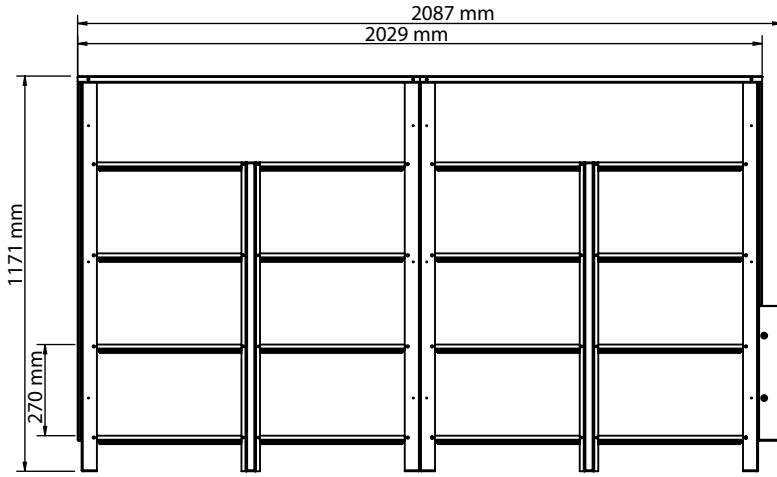

TBC_6045N

AÇIKLAMA	STOK KODU	AKÜ KABİNİ	ŞALTER DAHİL	4,5-5Ah	7-9Ah	12Ah	17-20Ah	24-28Ah	38-45Ah	56-65Ah	70-80Ah	90-105Ah	120Ah	150Ah
AKU KABINI TBC_6045N	851318490	371x2029x1171	371x2087x1171	-	224	144	160	64	-	-	-	-	-	-