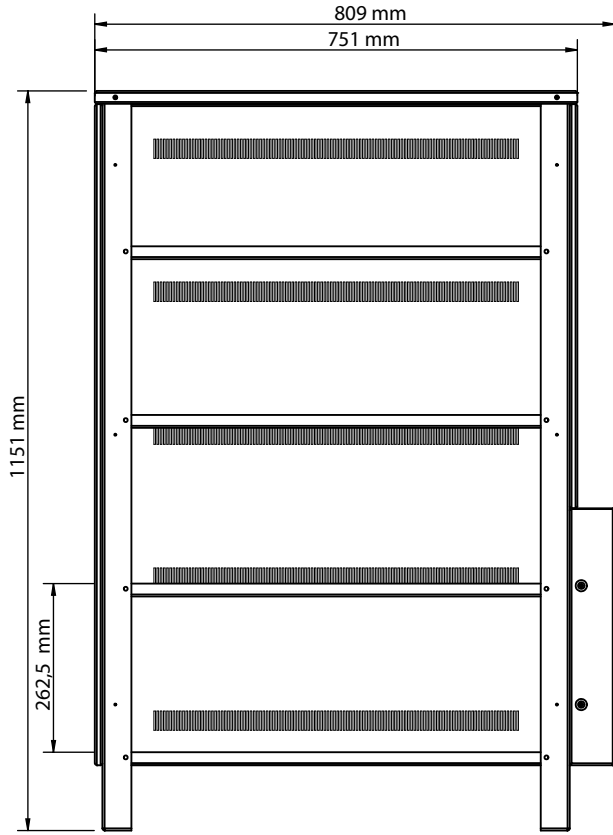

TBC_6012N

AÇIKLAMA	STOK KODU	AKÜ KABİNİ	ŞALTER DAHİL	4,5-5Ah	7-9Ah	12Ah	17-20Ah	24-28Ah	38-45Ah	56-65Ah	70-80Ah	90-105Ah	120Ah	150Ah
AKÜ KABİNİ TBC_6012N	851318489	406x751x1151	406x809x1151	-	96	64	32	32	-	-	-	-	-	-