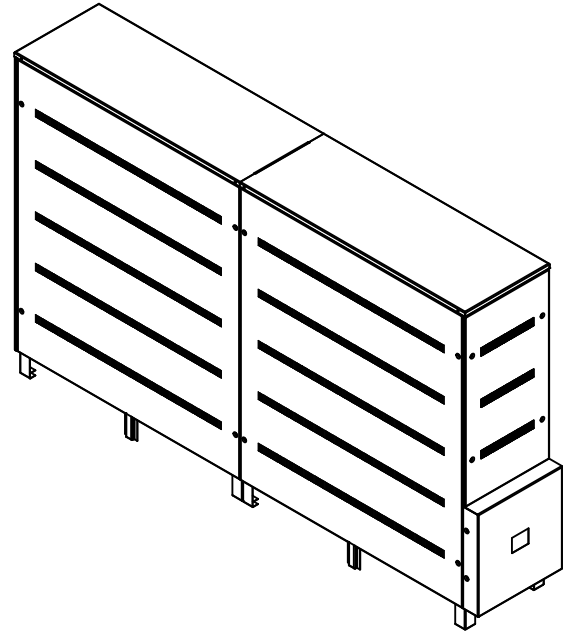

TBC_6445N

AÇIKLAMA	STOK KODU	AKÜ KABİNİ	ŞALTER DAHİL	4,5-5Ah	7-9Ah	12Ah	17-20Ah	24-28Ah	38-45Ah	56-65Ah	70-80Ah	90-105Ah	120Ah	150Ah
AKU KABINI TBC_6445N	851318493	381x2029x1251	381x2087x1251	-	288	186	160	80	64	40	32	32	-	-