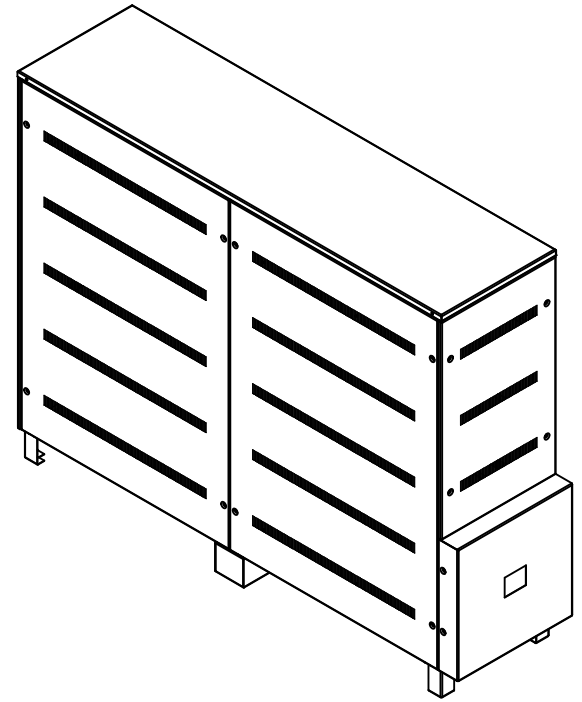

TBC_4845

AÇIKLAMA	STOK KODU	AKÜ KABİNİ	ŞALTER DAHİL	4,5-5Ah	7-9Ah	12Ah	17-20Ah	24-28Ah	38-45Ah	56-65Ah	70-80Ah	90-105Ah	120Ah	150Ah
AKÜ KABİNİ TBC_4845N	851318485	402x1482x1171	402x1540x1171	-	-	-	128	64	48	-	-	-	-	-