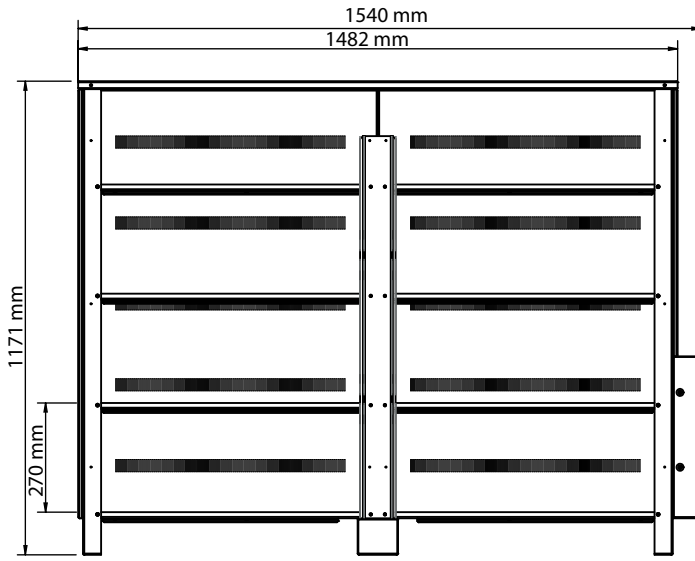

TBC_4845

AÇIKLAMA	STOK KODU	AKÜ KABİNİ	ŞALTER DAHİL	4,5-5Ah	7-9Ah	12Ah	17-20Ah	24-28Ah	38-45Ah	56-65Ah	70-80Ah	90-105Ah	120Ah	150Ah
AKÜ KABİNİ TBC_4845N	851318485	402x1482x1171	402x1540x1171	-	-	-	128	64	48	-	-	-	-	-