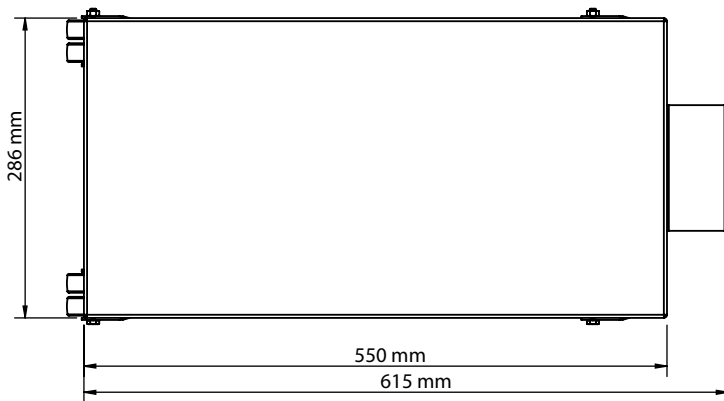

TBC_3209

AÇIKLAMA	STOK KODU	AKÜ KABİNİ	ŞALTER DAHİL	4,5-5Ah	7-9Ah	12Ah	17-20Ah	24-28Ah	38-45Ah	56-65Ah	70-80Ah	90-105Ah	120Ah	150Ah
AKÜ KABİNİ TBC_3209	851318402	286x550x429	286x615x429	-	32	20	14	-	-	-	-	-	-	-