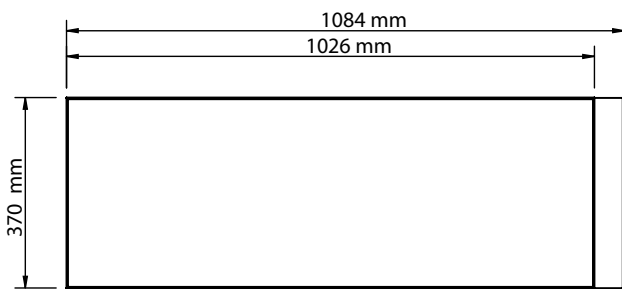

TBC_6020N

AÇIKLAMA	STOK KODU	AKÜ KABİNİ	ŞALTER DAHİL	4,5-5Ah	7-9Ah	12Ah	17-20Ah	24-28Ah	38-45Ah	56-65Ah	70-80Ah	90-105Ah	120Ah	150Ah
AKÜ KABİNİ TBC_6020N	851318486	370x1026x1171	370x1084x1171	-	96	72	64	32	-	-	-	-	-	-