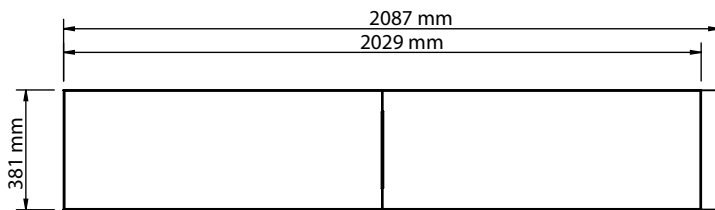

TBC_6445N

AÇIKLAMA	STOK KODU	AKÜ KABİNİ	ŞALTER DAHİL	4,5-5Ah	7-9Ah	12Ah	17-20Ah	24-28Ah	38-45Ah	56-65Ah	70-80Ah	90-105Ah	120Ah	150Ah
AKU KABINI TBC_6445N	851318493	381x2029x1251	381x2087x1251	-	288	186	160	80	64	40	32	32	-	-