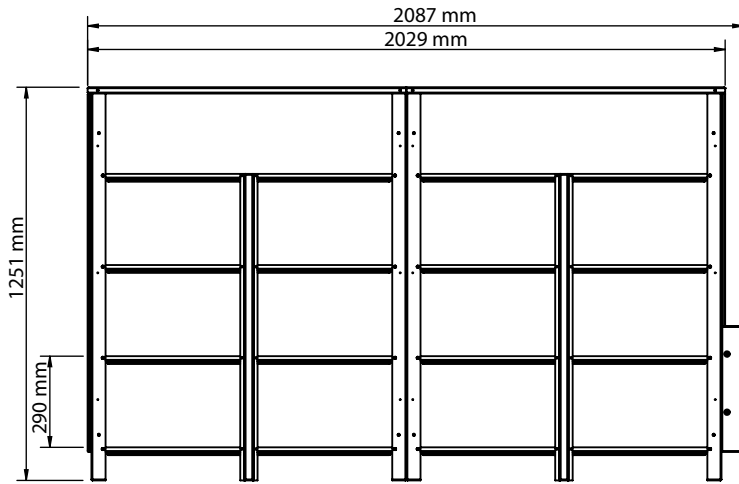

TBC_6445N

AÇIKLAMA	STOK KODU	AKÜ KABİNİ	ŞALTER DAHİL	4,5-5Ah	7-9Ah	12Ah	17-20Ah	24-28Ah	38-45Ah	56-65Ah	70-80Ah	90-105Ah	120Ah	150Ah
AKU KABINI TBC_6445N	851318493	381x2029x1251	381x2087x1251	-	288	186	160	80	64	40	32	32	-	-