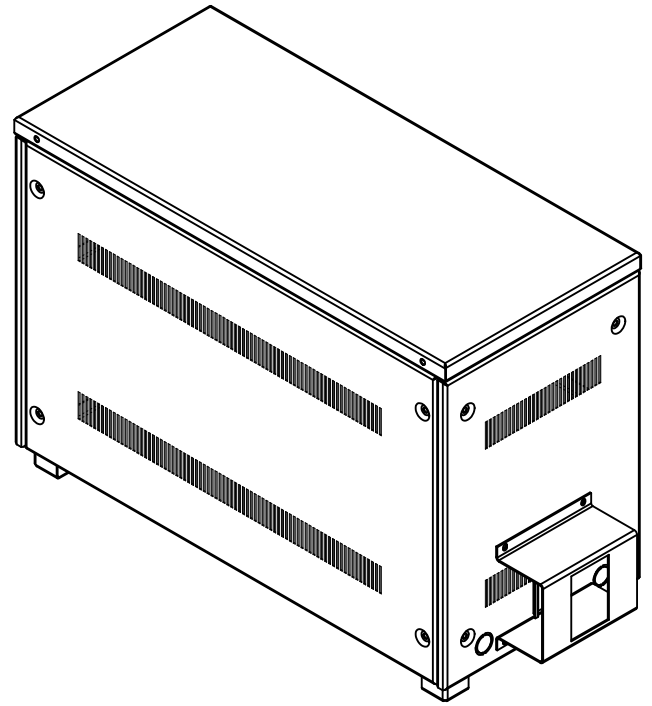

TBC_2009N

AÇIKLAMA	STOK KODU	AKÜ KABİNİ	ŞALTER DAHİL	4,5-5Ah	7-9Ah	12Ah	17-20Ah	24-28Ah	38-45Ah	56-65Ah	70-80Ah	90-105Ah	120Ah	150Ah
AKÜ KABİNİ TBC_2009N	851318494	251x550x386	251x610x386	40	20	-	-	-	-	-	-	-	-	-