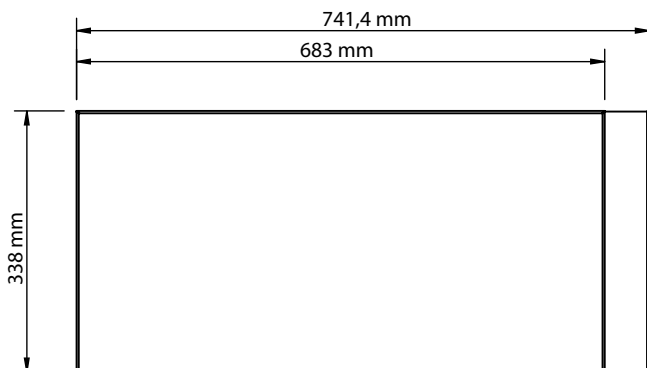

TBC_6009N

AÇIKLAMA	STOK KODU	AKÜ KABİNİ	ŞALTER DAHİL	4,5-5Ah	7-9Ah	12Ah	17-20Ah	24-28Ah	38-45Ah	56-65Ah	70-80Ah	90-105Ah	120Ah	150Ah
AKÜ KABİNİ TBC_6009N	851318487	338x683x1171	338x741x1171	-	64	44	36	-	-	-	-	-	-	-