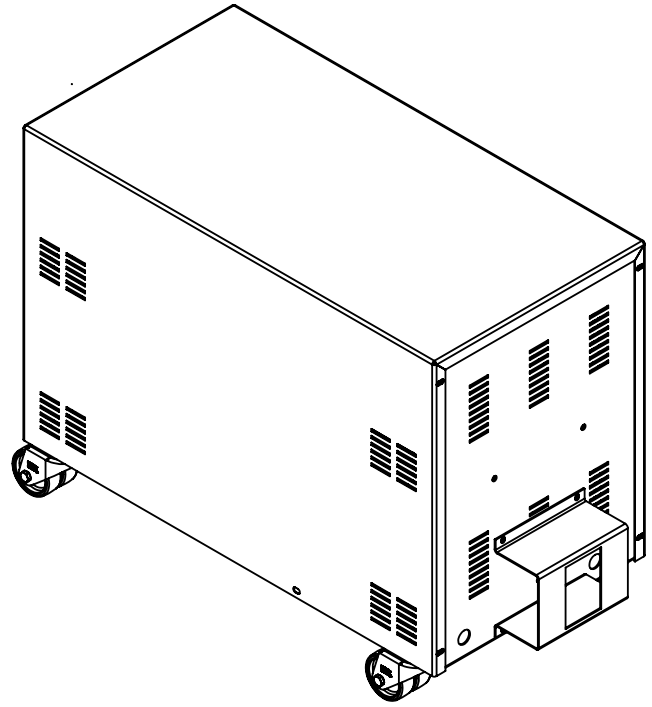

TBC_3209

AÇIKLAMA	STOK KODU	AKÜ KABİNİ	ŞALTER DAHİL	4,5-5Ah	7-9Ah	12Ah	17-20Ah	24-28Ah	38-45Ah	56-65Ah	70-80Ah	90-105Ah	120Ah	150Ah
AKÜ KABİNİ TBC_3209	851318402	286x550x429	286x615x429	-	32	20	14	-	-	-	-	-	-	-