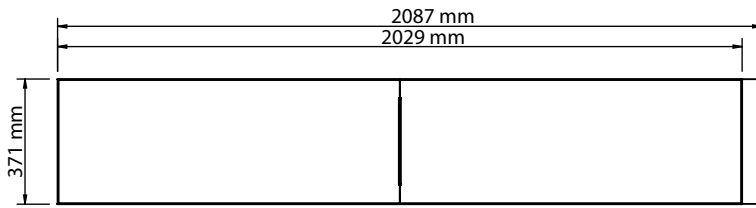

TBC_6045N

AÇIKLAMA	STOK KODU	AKÜ KABİNİ	ŞALTER DAHİL	4,5-5Ah	7-9Ah	12Ah	17-20Ah	24-28Ah	38-45Ah	56-65Ah	70-80Ah	90-105Ah	120Ah	150Ah
AKU KABINI TBC_6045N	851318490	371x2029x1171	371x2087x1171	-	224	144	160	64	-	-	-	-	-	-