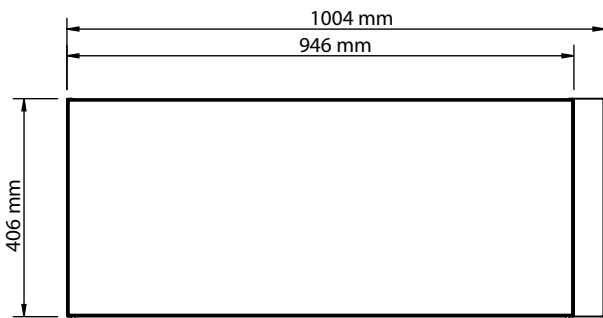

TBC_3245

AÇIKLAMA	STOK KODU	AKÜ KABİNİ	ŞALTER DAHİL	4,5-5Ah	7-9Ah	12Ah	17-20Ah	24-28Ah	38-45Ah	56-65Ah	70-80Ah	90-105Ah	120Ah	150Ah
AKÜ KABİNİ TBC_3245N	851318491	406x946x1361	406x1004x1361	-	144	96	80	40	32	20	16	16	-	-