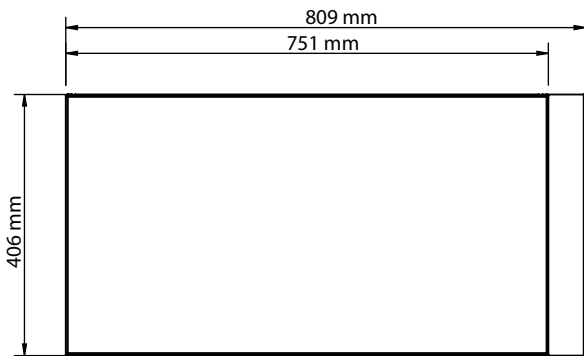

TBC_6012N

AÇIKLAMA	STOK KODU	AKÜ KABİNİ	ŞALTER DAHİL	4,5-5Ah	7-9Ah	12Ah	17-20Ah	24-28Ah	38-45Ah	56-65Ah	70-80Ah	90-105Ah	120Ah	150Ah
AKÜ KABİNİ TBC_6012N	851318489	406x751x1151	406x809x1151	-	96	64	32	32	-	-	-	-	-	-